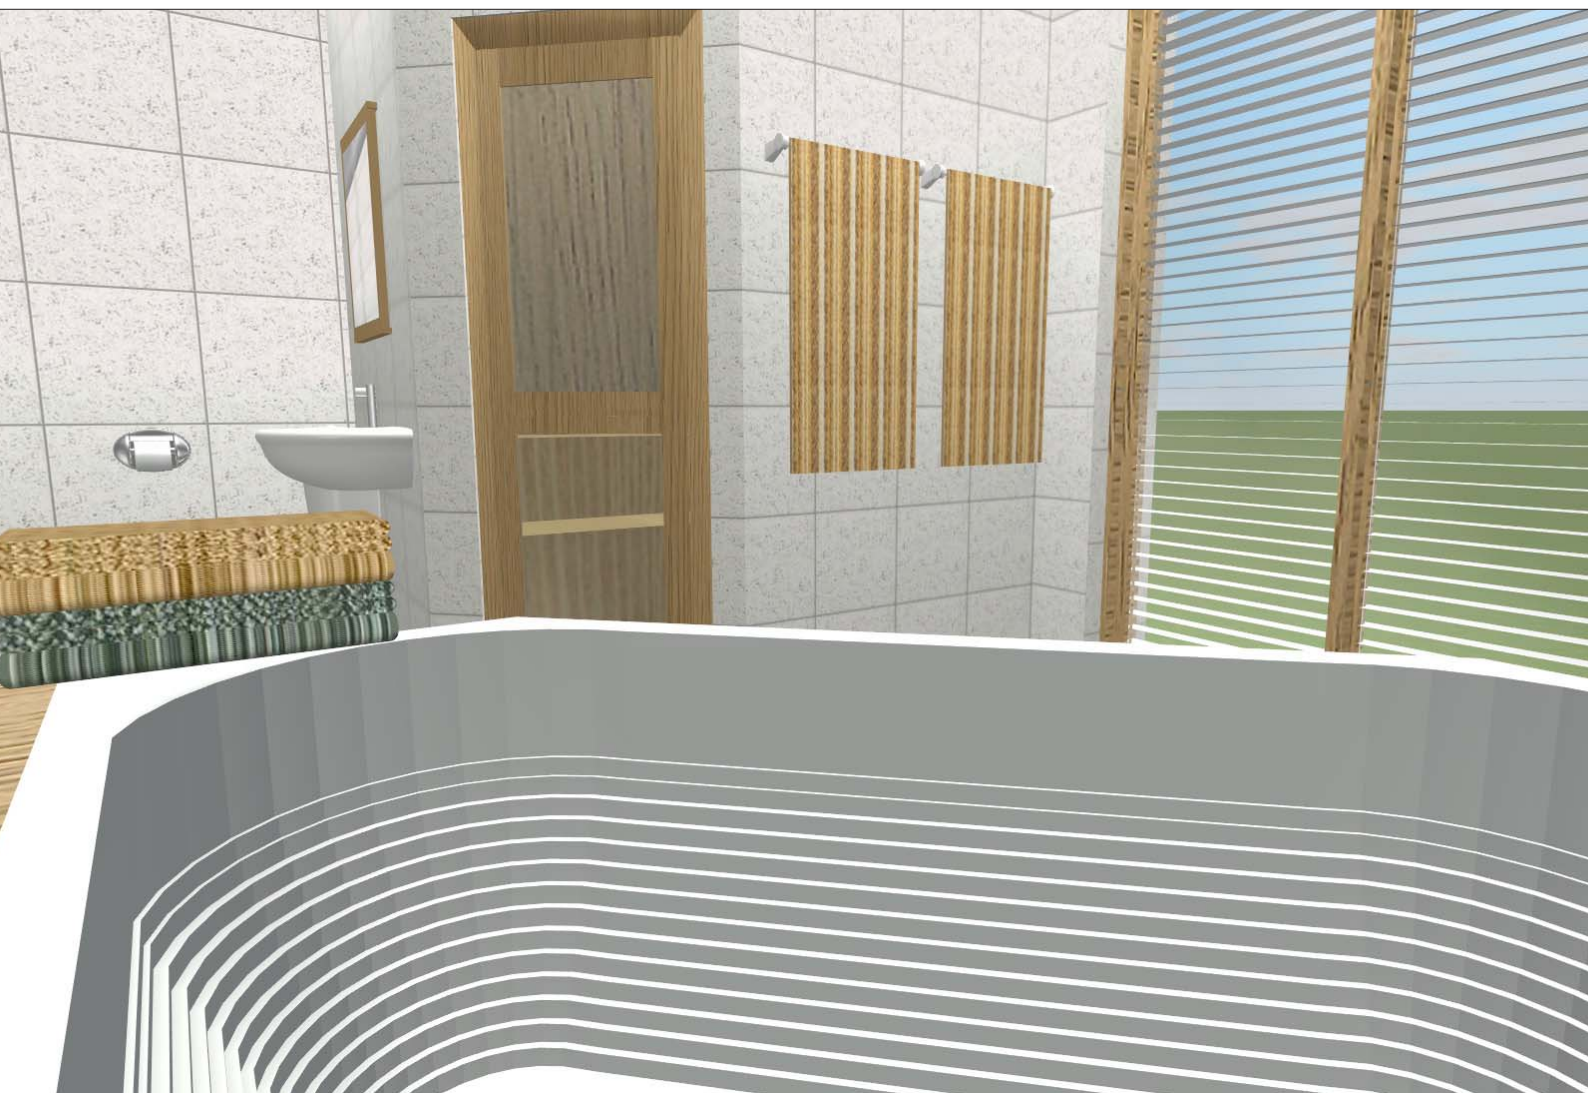

Förslag på ny tvättstuga

Kunderna har idag en gammal tvättbänk och en tvättmaskin i utrymmet mellan kök och pannrum. Önskade förslag på en snyggare inredning. Vy från groventrédörren.

Fd. gästrum blir spa-rum

Spa-rum

Spa-rum

Kunderna ville göra om sitt befintliga gästrum till spa-avdelning, med bastu, dusch, bad, toalett, handfat och garderob. Kakeltyp inte bestämd i detta läge.
Vy från dörren.

Spa-rum

Toalett och handfat. Vy från dörren.

Spa-rum

Bad och dusch. Vy från dörren.

Spa-rum

Badkar. Vy från fönsterdörr.

Spa-rum

Vy från badkar mot bastu och fönsterdörr